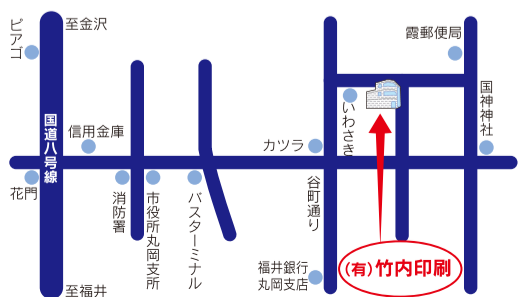

業界初トライ 12パターンの写真でアピール！

写真を入れられるカレンダーデザインです。
写真のスペースはヨコ4.9cm×タテ8.4cmになります。
12カ月の写真であなただけのオリジナルカレンダーに早変わり！
また、カレンダーの下ヨコ12.2cm×タテ1cmに会社名・住所等が
入れられます。名入れスペースは12ヶ月共通となります。