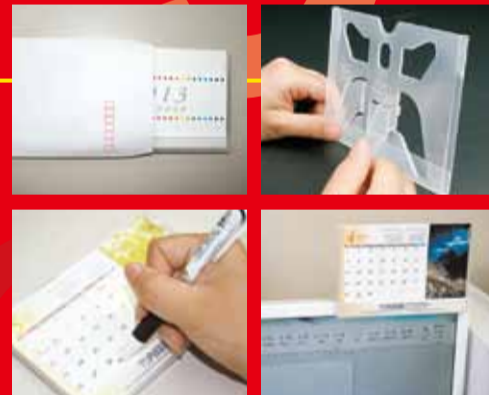

名入れスペース

写真のスペースは
ヨコ4.9cm×
タテ8.4cm

写真は12枚
ご用意ください。
オリジナリティー
溢れる写真なら効果
バツグン！
デジカメデータOK！
プリントアウト
しなくてもいいから
ラクチンです。

パーソナルにも最適 1個から受注！

企業の業務拡大、販促開拓のためだけでなく、個人の大切な方への
プレゼントにも最適です。専用OPP袋包装。

試行錯誤の逸品 耐久性に優れ、軽くてソフトな素材！

ケースは割れにくい素材のため、封筒に入れても安心発送できます。
ハガキサイズだから長形3号封筒(12cm×23.5cm)に入るエコ設計。
ケースはツメを折るだけの簡単組み立てなのですぐにご使用が可能です。
ツメは何度も折ったり戻したりできるので、ツメを戻せばケースから
用紙を抜かなくても机上で書き込む事ができます。
両面テープを使ってパソコンモニター上に設置可能なので、無駄なス
ペースを使いません。

素材：ポリプロピレン
ケース重量：26.5g

業界初トライ 12パターンの写真でアピール！

写真を入れられるカレンダーデザインです。
写真のスペースはヨコ4.9cm×タテ8.4cmになります。
12カ月の写真であなただけのオリジナルカレンダーに早変わり！
また、カレンダーの下ヨコ12.2cm×タテ1cmに会社名・住所等が
入れられます。名入れスペースは12ヶ月共通となります。

まずは、お気軽にお問い合わせください。